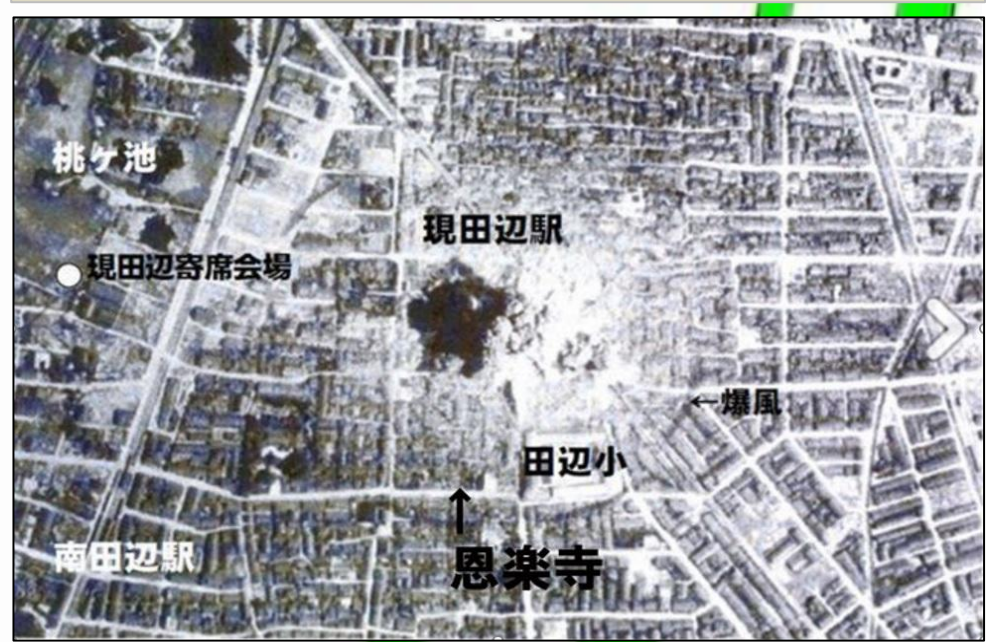

「発見！」

開高健文学に 模擬原爆！」展

今回、開高の作品から該当部分と当時の
模擬原爆体験者の証言を合わせて展示

展示期間：2023年7月18日(火)～7月31(月)
(初日は13時から 最終日は16時迄)
展示場所：東住吉区役所2階「区民ギャラリー」
TEL. 06-4399-9986
開館時間：月～金曜日 午前9時～午後5時
休館日：土・日曜日

東住吉区役所の
交通、アクセス

東住吉区役所の
館内の案内図

田辺の模擬原子爆弾追悼式
日時：7月26日(水)9時26分
場所：恩楽寺

田辺の模擬原爆追悼式実行委員会
大阪市立大学同窓会
開高健関西悠々会
共催事業

Ken Kaiko
開高健関西悠々会