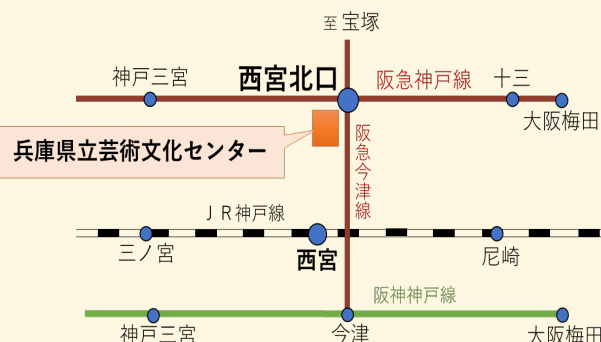

指揮/ 坂田裕二 オルガン/ 内藤菜穂子

5 合同演奏

男声合唱組曲「父のいる庭」(1961年初演版)

- ①駅前旅館 ②太郎 ③早春 ④紀の国

作詩/ 津村信夫 作曲/ 多田武彦

指揮/ 上床博久

2023 5/13 (土)

13:00 開場 13:45 開演

兵庫県立芸術文化センター

KOBELCO 大ホール

入場料 1,000 円

(自由席)

- 未就学児の入場はご遠慮ください。
- 花束等出演者へのプレゼントは固くお断りします。
- 連絡先/ 徳重光彦 0797-63-5528

阪急神戸線「西宮北口」より南へ徒歩 2 分

J R「西宮」より北東へ徒歩 15 分