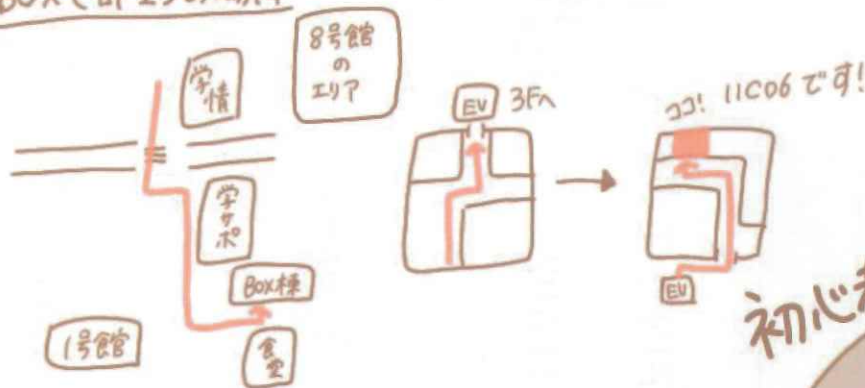

※演奏会前は、平日の練習時間がうしろに延びる可能性があります。

BOX (部室) の場所

初心者大歓迎!

魅力

- ・とってもアットホーム！性別・回生関係なく仲良し♪
- ・本格的な合唱曲だけでなく、J-POPもできる!!
- ・勉強やバイトとの両立がしやすい!

連絡先など

TwitterのDMやX-ルで、気軽にご連絡ください!

X-ルアドレス