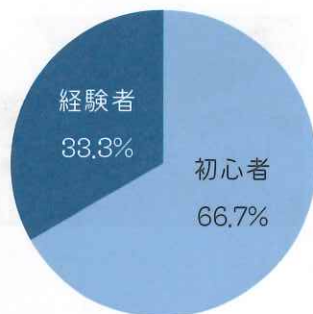

|バドミントンサークル|

ellaomasse

エラオマッセ

POINT
01

自由参加で
活動日数多め！
※コロナのため今年は未定

POINT
02

合宿では
本気でぶつかり合う！

↓先輩の声↓

先輩方が優しくでしっかり練習もできると思ったから入りました！
とにかくバドミントンをたくさんしたくて入りました！
みんなで泊まるキャンプ企画がめちゃくちゃ楽しかったです！
新入生とバドも遊びもたくさんしたいです！とても楽しみ～！

初心者も経験者も
みんなでわちゃわちゃ！

↓連絡先↓

緒方蒼馬（経）
090-4907-6611

ellaomainfo@yahoo.co.jp

↓ Instagram ↓

↓ Twitter ↓