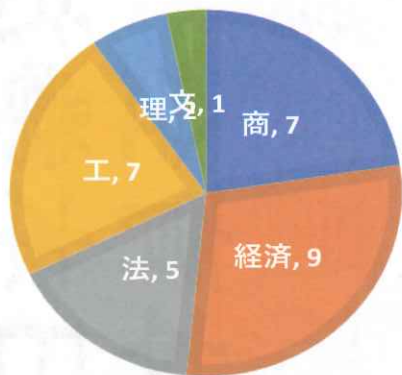

A 可能です！ 平日は授業を優先できます。テスト期間は数週間前からオフとなるのでテスト勉強もしっかりとできます。

Q 各ポジションの人数を教えてください。

A 投手4名、捕手3名、内野手各ポジション2~3名、外野手9名で、野手のなかにも投手ができる部員が数名います。また、複数ポジション守れる部員も多数います！

Q 部員の学部の割合を教えてください！

A 右の図を参照してください！ 文系学部の部員が多いですが、理系学部の選手もバリバリ活躍中です！！

部員の学部別割合

■ 商 ■ 経済 ■ 法 ■ 工 ■ 理 ■ 文

軟式野球場は
こちら